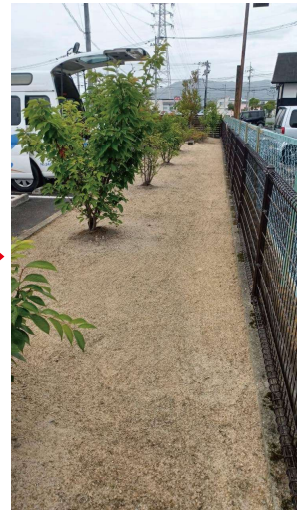

本部除草作業 / B型かん

先日、本部駐車場の除草作業を行いました。利用者さんの頑張りにより、無事に梅雨入り前に作業を終える事が出来ました。