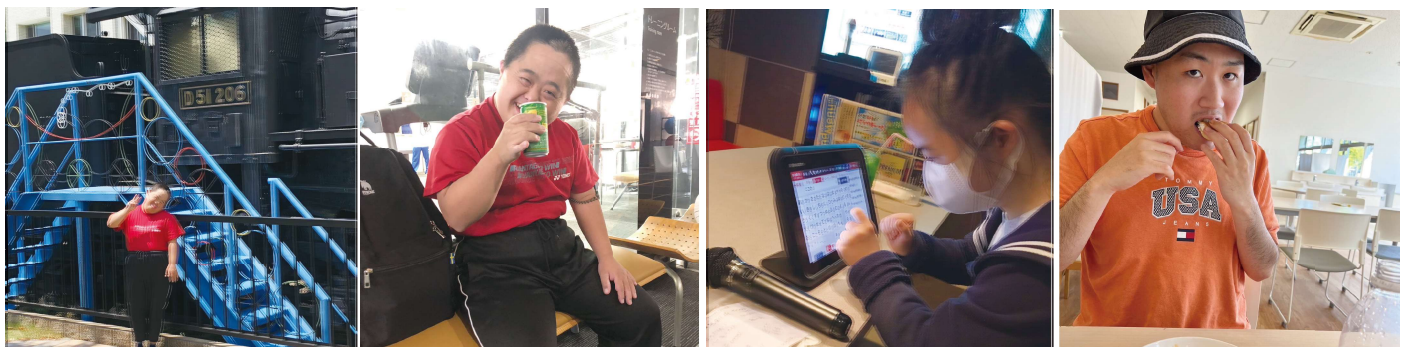

最近の支援のようす / ヘルプ 最近のヘルプ支援の様子です！