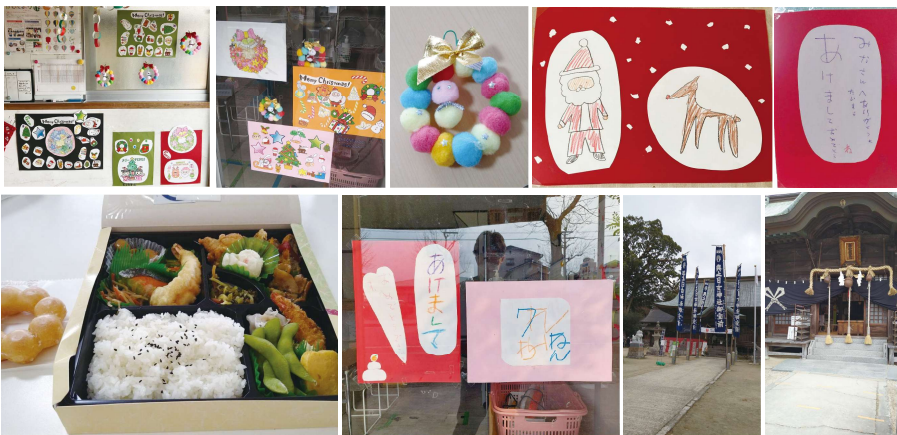

かんの年末年始^{ねんまつ ねんし}／B型かん

明けましておめでとうございます。作業時間を調整し、年末はクリスマスグッズの作成と飾付け、忘年会ではお弁当を食べ、年始は初詣に出かけたりと、有意義な時間を過ごしました。今年もよろしくお願いいたします。